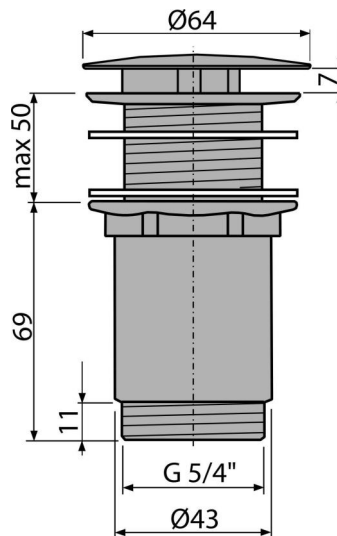

A396

Донний клапан сифона для умивальника 5/4" суцільнометалевий, з великою не замикаючою заглушкою, для умивальників без переливу

Галузь застосування

Для керамічних, пластикових і скляних раковин
Для раковин без переливу

Характеристика

- Матеріал: метал з покриттям хром
- З'ємна не зачиняєма кришка, з фільтром для забруднень
- Хромоване покриття має високу стійкість до механічних пошкоджень

Зміст комплекту

- Хромова сталева пробка
- Силіконова прокладка 2 шт.
- Корпус зливу

Код замовлення, Логістична інформація

Код	EAN	Вага (шт | упаковка | палета)	Розміри (шт | упаковка)	Кількість (упаковка | палета)
A396	8595580506582	0,41 | 12,21 | 361,8 кг	150×75×75 | 390×240×300 MM	30 | 840 шт

Гарантія 2/3 років * Митний код 74182000 Властивості EN 274

Технічні характеристики

- Діаметр різьблення 5/4 "