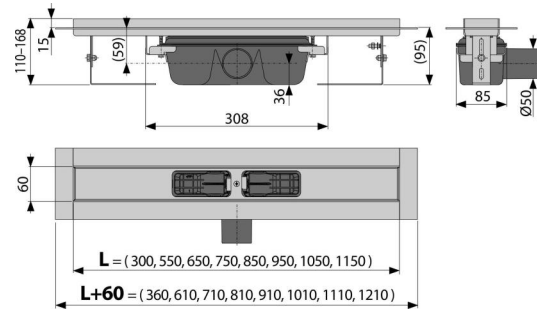

prismatic GAP

Pentru folosire în interior

Caracteristici

- Gulerul și sifonul sunt protejate cu folie, iar fanta canalului e protejată de o inserție de polistiren
- Material sifon – polipropilenă
- Materialul canal de scurgere: oțel inoxidabil AISI 304, DIN 1.4301
- Sifonul se poate curăța complet, până la țeava de evacuare
- Posibilitate de achiziționare a unui sifon anti miros combinat
- Canal de scurgere pentru duș fabricat din oțel inoxidabil (material călit prin decapare, pasivizare și lustruire electrochimică)
- Pentru inserarea de grătar plin – oțel inoxidabil, sticla, piatra sintetica, suport pentru încastrare gresie sau grătar prismatic
- Bandă adezivă pentru hidroizolare de calitate
- Sifonul este fixat de bază – 100% impermeabil
- Înălțimea de instalare de la 95 mm
- Înălțime reglabilă
- Debitul mare este posibil datorită sifonului dublu
- Grosime 25 mm

Conținutul pachetului

- Set de fixare pentru ancorarea picioarelor reglabile: șurub M6x12 – 2 buc
- Set de fixare: șurub Ø6x50 – 2 buc, diblu Ø10 – 2 buc
- Capac din polistiren pentru protecție
- Gulerul și gura sifonului anti-miros sunt acoperite de folia protectoare
- Bandă autoadezivă pentru hidroizolație
- Canalul de scurgere este asamblat cu tot cu sifon

Detalii pentru comandă, Informații logistice

Cod	EAN	Greutate (buc ambalare palet)	Dimensiuni (buc ambalare)	Cantitate (ambalare palet)
CPZ-750	8595580506766	3,44 41,24 143,7 kg	820x135x170 mm	12 36 buc
Garanție 2/25 ani	Codul vamal 39229000	Norme EN 1253		

Parametrii tehnici

- Înălțime totală de instalare 110-168 mm
- Grosimea minimă a betonului 95 mm
- Rezistența sifonului anti-miros la presiune 982 Pa
- Diametrul țevii Deșeuri 50 mm
- Debit 60-68,8 l/min
- Clasa de sarcină – K3 300 kg
- Sifon anti miros 50 mm