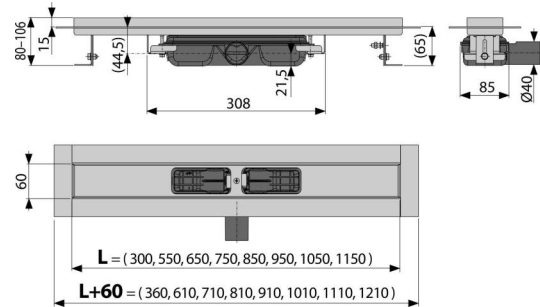

### Caracteristici

- Gulerul și sifonul sunt protejate cu folie, iar fanta canalului e protejată de o inserție de polistiren
- Material sifon – polipropilenă
- Materialul canal de scurgere: oțel inoxidabil AISI 304, DIN 1.4301
- Sifonul se poate curăța complet, până la țeava de evacuare
- Canal de scurgere pentru duș fabricat din oțel inoxidabil (material călit prin decapare, pasivizare și lustruire electrochimică)
- Pentru inserarea de grătar plin – oțel inoxidabil, sticla, piatra sintetică, suport pentru încastrare gresie sau grătar prismatic
- Bandă adezivă pentru hidroizolare de calitate
- Sifonul este fixat de bază – 100% impermeabil
- Înălțimea de instalare de la 65 mm
- Înălțime reglabilă
- Debitul mare este posibil datorită sifonului dublu
- Grosime 25 mm

### Detalii pentru comandă, Informații logistice

Cod	EAN	Greutate (buc   ambalare   palet)	Dimensiuni (buc   ambalare)	Cantitate (ambalare   palet)
CPZ LOW-850	8595580506841	3,60   43,14   149,4 kg	920x135x170   mm	12   36 buc

### Parametrii tehnici

- Înălțime totală de instalare 80-106 mm
- Grosimea minimă a betonului 65 mm
- Rezistența sifonului anti-miros la presiune 575 Pa
- Diametrul țevii Deșeuri 40 mm
- Debit 32 l/min
- Clasa de sarcină – K3 300 kg
- Sifon anti miros 28 mm