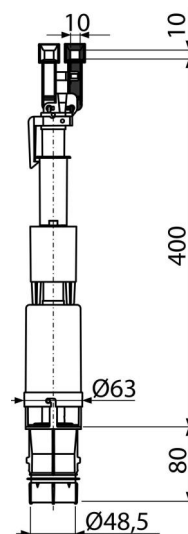

A09B

Öblítőszelep – Slimmodul számára

**Alkalmazás**

Slim falsík alatti WC rendszerekhez

Jellemzők

- Egyszerű szerelés, beállítás és karbantartás
- Kompatibilis az A1112, A1115, A1101, AM1112, AM1115, AM1101 típusú falsík alatti rendszerekkel
- Anyag: ABS
- Cserélhető az A09A szeleppel

Csomag tartalma

- Szelep
- Leeresztő a tartályba való szereléshez

Rendelési szám, Logisztikai információk

Kód	EAN	Súly (db csomagolás paletta)	Méret (db csomagolás)	Mennyiség (csomagolás paletta)
A09B	8595580506988	0,25 12,68 222,8 kg	495×65×65 590×430×390 mm	50 800 db