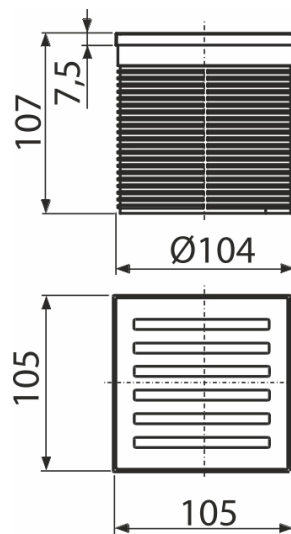

## APV0700

**Alkalmazás**

Padlóösszefolyókhoz

Beltéri és kültéri használatra

**Jellemzők**

- Anyaga: polipropilén amely ellenáll a mechanikai, kémiai és hőkárosodásnak
- Rozsdamentes rács 102×102×4 mm
- Vízszintes nútozás a könnyebb magasság beállításhoz és a padlózatba való rögzítéshez

**Csomag tartalma**

- Formatervezett rozsdamentes rács
- rácsmagasító elem 105×105 mm

**Rendelési szám, Logisztikai információk**

Kód	EAN	Súly (db   csomagolás   paletta)	Méret (db   csomagolás)	Mennyiség (csomagolás   paletta)
APV0700	8595580507459	0,40   0,40   - kg	mm	1   - db