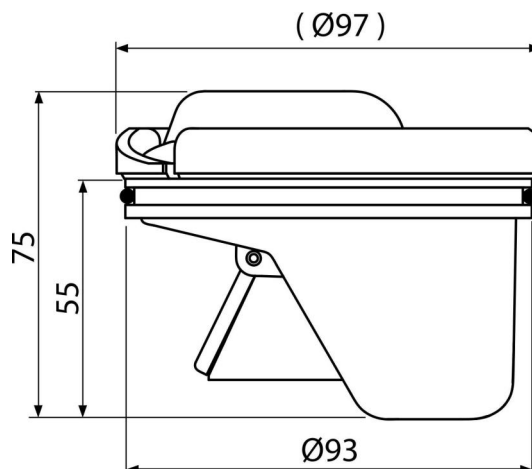

APV0020

Комбиниран SMART клапа

Приложение

Подови сифони

За вътрешен монтаж, където не се очаква редовно да се използва канализацията (пералня, котелни помещения, мазета)

Характеристики

- Материал: полипропилен, устойчив на механични, химични и термични повреди
- Механичното затваряне и водният стълб предотвратяват проникването на миризми от канализацията

Обхват на доставката

- Клапан против миризми
- Заклучващ пръстен
- Комплект уплътнения
- Клапа за миризма
- Капак на клапа за миризми

Продуктов код, Логистична информация

Код	EAN	Тегло (брой | опаковка | палет)	Размери (брой | опаковка)	Количество (опаковка | палет)
APV0020	8595580507497	0,49 | 24,53 | 706,7 кг	98×75×98 | 590×240×390 мм	50 | 1400 бр

Гаранция

2/2 гаранция *

Норми

EN 1253

Технически спецификации

- Устойчивост на натиск
- Дебит 37 l/min