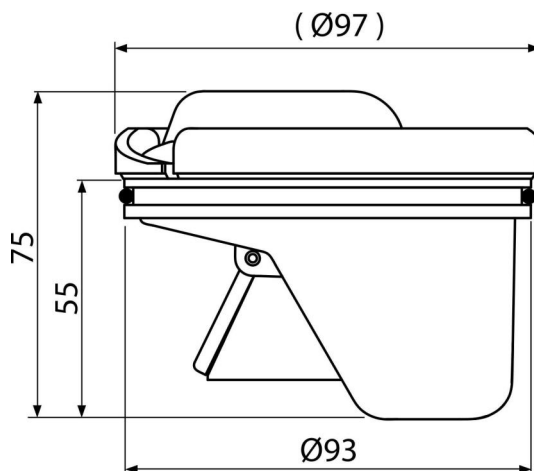

APV0020

Комбиниран SMART клапа

Приложение

Подови сифони

За вътрешен монтаж, където не се очаква редовно да се използва канализацията (пералня, котелни помещения, мазета)

Характеристики

- Материал: полипропилен, устойчив на механични, химични и термични повреди
- Механичното затваряне и водният стълб предотвратяват проникването на миризми от канализацията

Обхват на доставката

- Клапан против миризми
- Заклучващ пръстен
- Комплект уплътнения
- Клапа за миризма
- Капак на клапа за миризми

Продуктов код, Логистична информация

Код	EAN	Тегло (брой опаковка палет)	Размери (брой опаковка)	Количество (опаковка палет)
APV0020	8595580507497	0,49 24,53 706,7 кг	98×75×98 590×240×390 мм	50 1400 бр