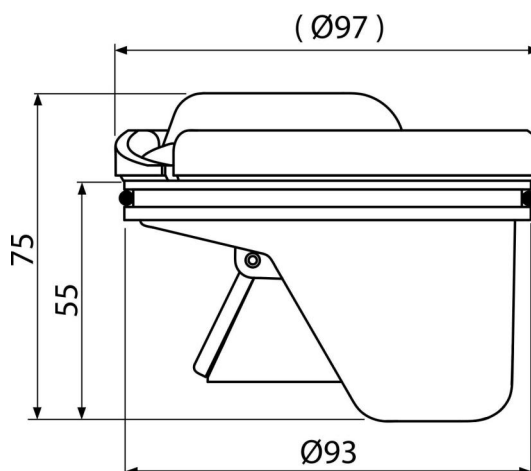

APV0020

Kombinovaná zápachová uzávěra SMART

Použití

Pro podlahové vpusti

Pro vnitřní prostory, kde se neočekává pravidelné využití vpusti (prádelny, kotelny, sklepy)

Vlastnosti

- Materiál: polypropylen odolný proti mechanickému, chemickému a tepelnému poškození
- Mechanická klapka a vodní sloupec brání pronikání zápachu z kanalizace

Rozsah dodávky

- Klapka zápachové uzávěry
- Pojistný kroužek
- Sada těsnění
- Tělo zápachové uzávěry
- Víko zápachové uzávěry

Objednací kód, Logistické informace

Kód	EAN	Hmotnost (kus balení paleta)	Rozměr (kus balení)	Množství (balení paleta)
APV0020	8595580507497	0,49 24,53 706,7 kg	98×75×98 590×240×390 mm	50 1400 ks