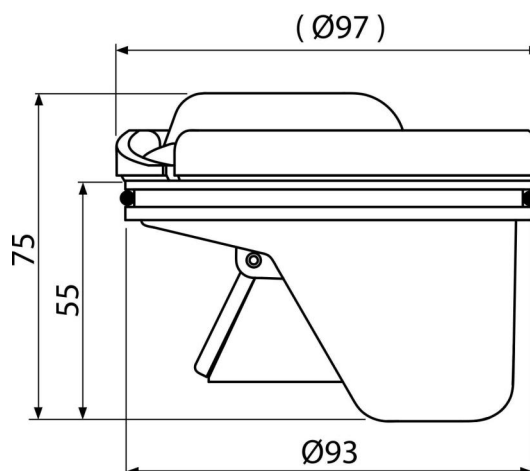

APV0020

Kombi-Geruchsverschluss SMART

Anwendung

Für Bodenabläufe

Für innere Räume, wo eine regelmäßige des Ablaufs nicht zu erwarten ist

(Waschküchen, Kesselräume, Keller)

Eigenschaften

- Material: Polypropylen, gegen mechanische, chemische und thermische Beschädigung beständig
- Die mechanische Rückschlagklappe und Wassersäule verhindern ein Durchdringen von Gerüchen aus der Kanalisation

Verpackungsinhalt

- die Klappe des Geruchsverschlusses
- Sicherungsring
- Dichtungssatz
- Körper des Geruchsverschlusses
- Deckel des Geruchsverschlusses

Bestellnummer, Logistische Informationen

Code	EAN	Gewicht (stück | menge | palette)	Maße (stück | menge)	Verpackung (menge | palette)
APV0020	8595580507497	0,49 | 24,53 | 706,7 kg	98×75×98 | 590×240×390 mm	50 | 1400 Stk.

Die Garantien

2/2 jahre *

Normen

EN 1253

Technische Parameter

- Druckbeständigkeit
- Durchfluss 37 l/min