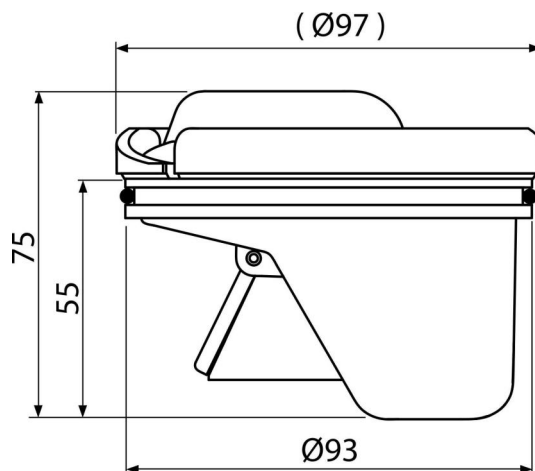

APV0020**Kombinált SMART búzzár****Alkalmazás**

Padlóösszefolyókhoz

A belső terekhez, ahol nem valószínű a lefolyórendszer és a víz rendszeresen

használata (mosodák, kazánházak, pincék)

Jellemzők

- Anyaga: polipropilén amely ellenáll a mechanikai, kémiai és hőkárosodásnak
- A vízszlop és a mechanikus csappantyú megakadályozzák a bűz visszaáramlását a szenny csatornából

Csomag tartalma

- Búzzár csappantyú
- Bajonett zár
- Tömítés készlet
- A búzzár teste
- Búzzár fedél

Rendelési szám, Logisztikai információk

Kód	EAN	Súly (db csomagolás paletta)	Méret (db csomagolás)	Mennyiség (csomagolás paletta)
APV0020	8595580507497	0,49 24,53 706,7 kg	98x75x98 590x240x390 mm	50 1400 db