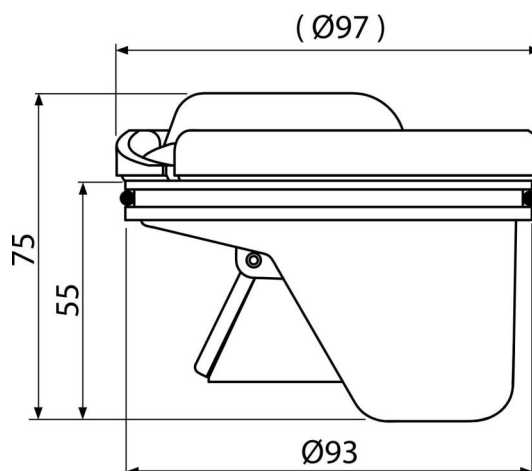

APV0020

Kombinált SMART búzzár

Alkalmazás

Padlóösszefolyókhoz

A belső terekhez, ahol nem valószínű a lefolyórendszer és a víz rendszeresen használata (mosodák, kazánházak, pincék)

Jellemzők

- Anyaga: polipropilén amely ellenáll a mechanikai, kémiai és hőkárosodásnak
- A vízszlop és a mechanikus csappantyú megakadályozzák a bűz visszaáramlását a szenny csatornából

Csomag tartalma

- Búzzár csappantyú
- Bajonett zár
- Tömítés készlet
- A búzzár teste
- Búzzár fedél

Rendelési szám, Logisztikai információk

Kód	EAN	Súly (db | csomagolás | paletta)	Méret (db | csomagolás)	Mennyiség (csomagolás | paletta)
APV0020	8595580507497	0,49 | 24,53 | 706,7 kg	98x75x98 | 590x240x390 mm	50 | 1400 db

Garanciák

2/2 év *

Szabványok

EN 1253

Műszaki adatok

- Nyomás ellenállás
- Átfolyás 37 l/min