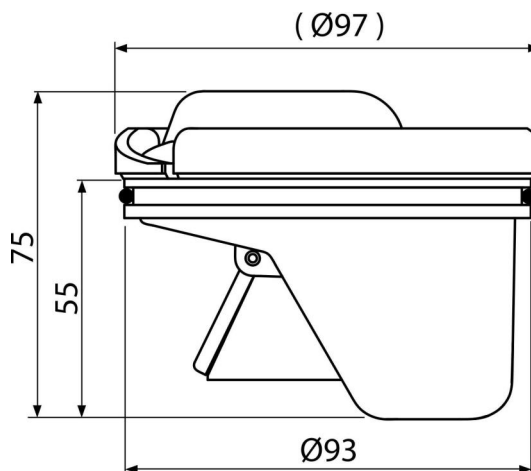

APV0020

Гидрозатвор комбинированный SMART

Область применения

Для сливных трапов
Для внутренних помещений, где не ожидается регулярное использование сливного трапа (прачечные, котельные, подвалы)

Характеристика

Содержание комплекта

- Заслонка гидрозатвора
- Прокладка
- Комплект прокладок
- Корпус гидрозатвора
- Крышка гидрозатвора

Код заказа, Логистическая информация

Код	EAN	Вес (шт упаковка паллета)	Размеры (шт упаковка)	Количество (упаковка паллета)
APV0020	8595580507497	0,49 24,53 706,7 кг	98×75×98 590×240×390 мм	50 1400 шт

Гарантии

2/2 лет *

Свойства

EN 1253

Технические параметры

- Сопротивление гидрозатвора
- Сток воды 37 l/min