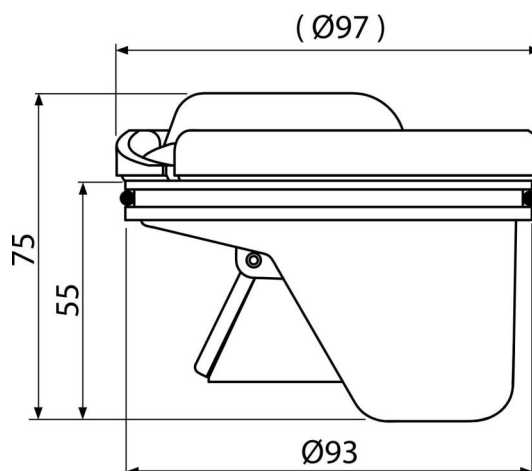

APV0020

Гидрозатвор комбинированный SMART

Область применения

Для сливных трапов
Для внутренних помещений, где не ожидается регулярное использование сливного трапа (прачечные, котельные, подвалы)

Характеристика

- Материал: полипропилен, устойчивый к механическим, химическим и термическим повреждениям
- Механическая заслонка и водяной столб эффективно препятствуют проникновению неприятного запаха из канализации

Содержание комплекта

- Заслонка гидрозатвора
- Прокладка
- Комплект прокладок
- Корпус гидрозатвора
- Крышка гидрозатвора

Код заказа, Логистическая информация

Код	EAN	Вес (шт | упаковка | паллета)	Размеры (шт | упаковка)	Количество (упаковка | паллета)
APV0020	8595580507497	0,49 | 24,53 | 706,7 кг	98×75×98 | 590×240×390 мм	50 | 1400 шт

Гарантии

2/2 лет *

Свойства

EN 1253

Технические параметры

- Сопротивление гидрозатвора
- Сток воды 37 l/min