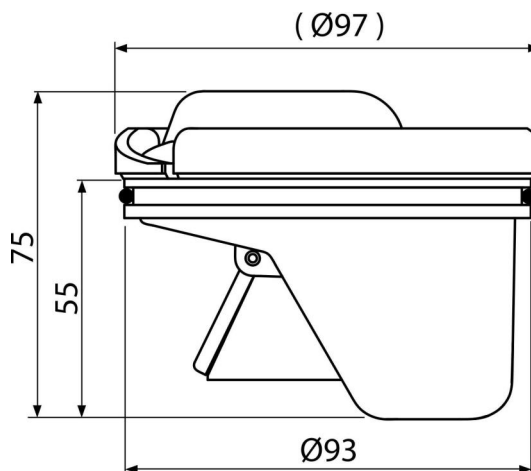

APV0020

Гідрозатвор комбінований SMART

Галузь застосування

Для зливних трапів
Для внутрішніх приміщень, де не очікується регулярне використання зливного трапа (пральні, котельні, підвали)

Характеристика

- Матеріал: поліпропілен, стійкий до механічних, хімічних і термічних пошкоджень
- Механічна заслінка і водяний стовп ефективно перешкоджають проникненню неприємного запаху з каналізації

Зміст комплекту

- Заслінка гідрозатвора
- Предохранительный кружок
- Комплект прокладок
- Корпус гідрозатвора
- кришка гідрозатвора

Код замовлення, Логістична інформація

Код	EAN	Вага (шт упаковка палета)	Розміри (шт упаковка)	Кількість (упаковка палета)
APV0020	8595580507497	0,49 24,53 706,7 кг	98×75×98 590×240×390 мм	50 1400 шт

Гарантія

2/2 років *

Властивості

EN 1253

Технічні характеристики

- опір гідрозатвора
- Стік води 37 l/min