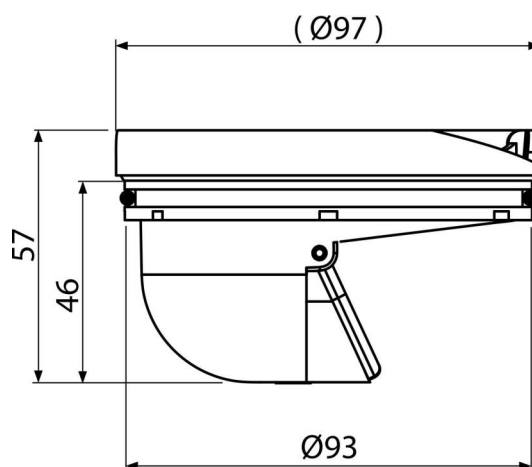

APV0030

Suchá zápachová uzávera

Použitie

Pre podlahové vpuste
Pre použitie v exteriéri

Vlastnosti

- Materiál: polypropylén odolný proti mechanickému, chemickému a tepelnému poškodeniu
- Mechanická klapka suchej zápachovej uzávery bráni prenikaniu zápachu z kanalizácie

Rozsah dodávky

- Klapka zápachovej uzávery
- Poistný krúžok
- Telo zápachovej uzávery
- Tesnenie

Objednací kód, Logistické informácie

Kód	EAN	Hmotnosť (kus | balenie | paleta)	Rozmer (kus | balenie)	Množstvo (balenie | paleta)
APV0030	8595580507510	0,07 | 3,61 | 121,1 kg	98x58x98 | 590x240x390 mm	50 | 1400 ks

Záruky

2/2 rokov *

Normy

EN 1253

Technické parametre

- Odolnosť proti tlaku 270 Pa
- Prietok 57-62 l/min