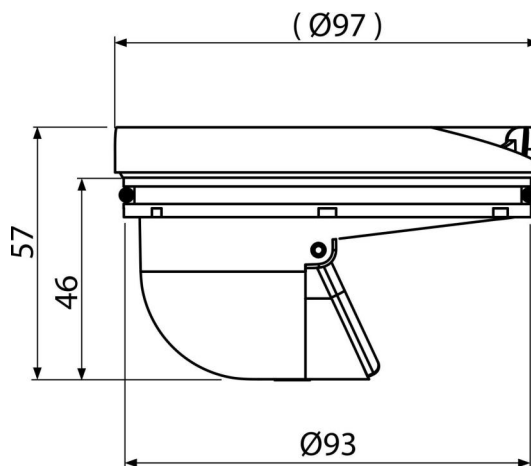

APV0030

Гідрозатвор сухий

Галузь застосування

Для зливних трапів
Для використання зовні приміщень

Характеристика

- Матеріал: поліпропілен, стійкий до механічних, хімічних і термічних пошкоджень
- Механічна заслінка сухого гідрозатвора перешкоджає проникненню запаху з каналізації

Зміст комплекту

- Заслінка гідрозатвора
- Предохранительный кружок
- Корпус гідрозатвора
- Прокладка

Код замовлення, Логістична інформація

Код	EAN	Вага (шт | упаковка | палета)	Розміри (шт | упаковка)	Кількість (упаковка | палета)
APV0030	8595580507510	0,07 | 3,61 | 121,1 кг	98x58x98 | 590x240x390 мм	50 | 1400 шт

Гарантія
2/2 років *

Властивості
EN 1253

Технічні характеристики

- опір гідрозатвора 270 Па
- Стік води 57-62 l/min