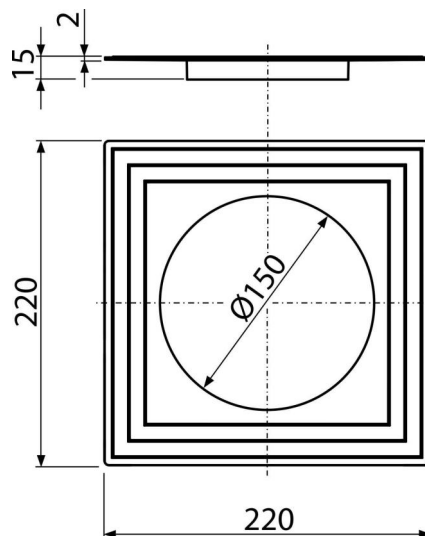

### Приложение

За подови сифони с диаметър на тръбата 150 мм

### Обхват на доставката

- Яка 2-ро ниво на изолация вътрешна Ø150 мм

### Продуктов код, Логистична информация

Код	EAN	Тегло (брой   опаковка   палет)	Размери (брой   опаковка)	Количество (опаковка   палет)
APV0005	8595580507596	0,08   0,08   - кг	220x15x220   - мм	1   - бр