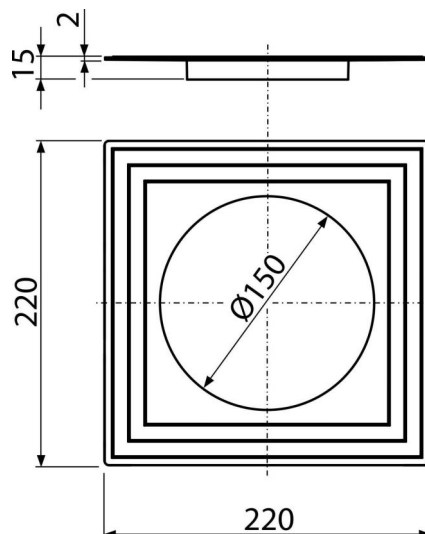

# APV0005

Límec 2. úrovně izolace DN150

### Použití

Pro podlahové vpusti s průměrem hrdla 150 mm

### Rozsah dodávky

- Límec 2. úrovně izolace vnitřní Ø150 mm

### Objednací kód, Logistické informace

Kód	EAN	Hmotnost (kus   balení   paleta)	Rozměr (kus   balení)	Množství (balení   paleta)
APV0005	8595580507596	0,08   0,08   - kg	220x15x220   - mm	1   - ks