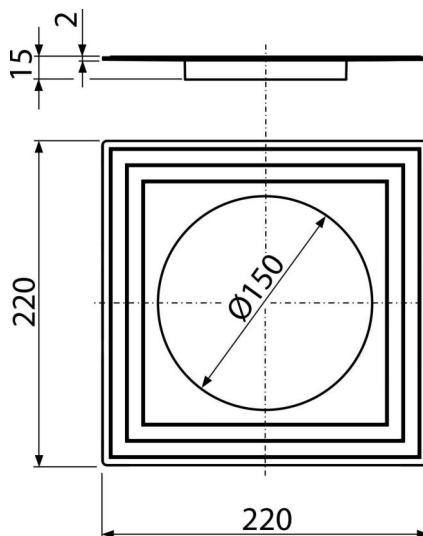

APV0005

Karima a 2. szintű szigeteléshez DN150

Alkalmazás

Ø150 mm padlóösszefolyókhoz

Jellemzők

- Anyaga: polipropilén amely ellenáll a mechanikai, kémiai és hőkárosodásnak
- Lehetővé teszi a szigetelési csatlakozást közvetlen a burkolat alatt a rácstartó elemre

Csomag tartalma

- Karima a 2. szintű szigetelés belső Ø150 mm

Rendelési szám, Logisztikai információk

Kód	EAN	Súly (db csomagolás paletta)	Méret (db csomagolás)	Mennyiség (csomagolás paletta)
APV0005	8595580507596	0,08 0,08 - kg	220x15x220 - mm	1 - db