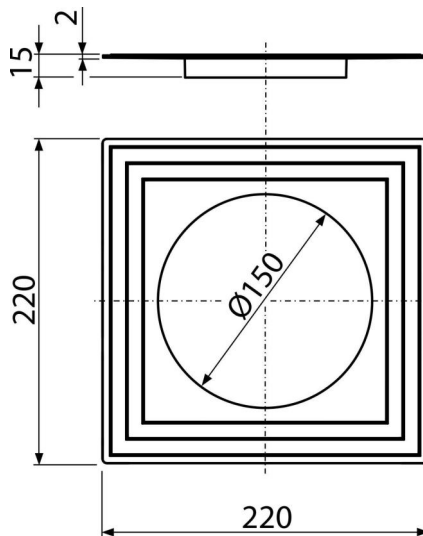

# APV0005

ბარიერი იზოლაციით 2 დონის DN150

**განმარტება**

150 მმ დიამეტრის საყელურის მქონე ტრაპებისთვის

**დამახასიათებელი**

- მასალა: პოლიპროპილენი, მდგრადია მექანიკური, ქიმიური და თერმული დაზიანების მიმართ
- ემსახურება ტრაპის გასწვრივ არმირების გამაგრებას

**კომპლექტის შემადგენლობა**

- საყელო 2 დონის იზოლაციით, შიდა ნახვრეტი Ø150 მმ

**შეკვეთის ნომერი, ლოგისტიკური ინფორმაცია**

კოდი	EAN	ნონა (ჯალი   შეფუთვა   პლატაზე)	ზომები (ჯალი   შეფუთვა)	რაოდენობა (შეფუთვა   პლატა)
APV0005	8595580507596	0,08   0,08   - კგ	220x15x220   - მმ	1   - ცალი