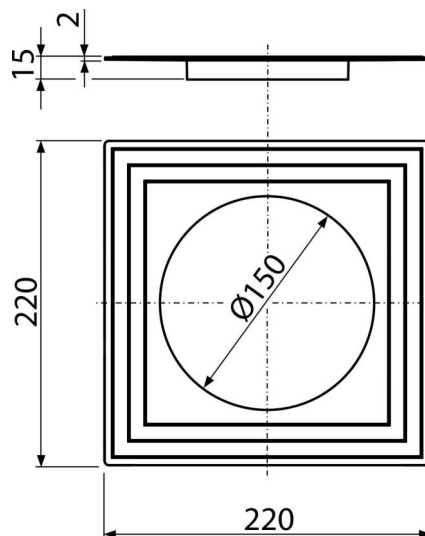

APV0005

Kołnierz 2 poziomu izolacji DN150

Zastosowanie

Odpiły podłogowe o średnicy gardzieli 150 mm

Cechy

- Materiał: polipropylen wypełniony talkiem, odporny na uszkodzenia mechaniczne, chemiczne i termiczne
- Umożliwia to połączenie warstwy izolacyjnej pod płytkami z gardzielą

Zakres dostawy

- Kołnierz 2. poziomu izolacji wewnętrznej Ø150 mm

Numer zamówienia, Informacje logistyczne

Kod	EAN	Waga (sztuka pakowanie paleta)	Wymiary (sztuka pakowanie)	Ilość (pakowanie paleta)
APV0005	8595580507596	0,08 0,08 - kg	220x15x220 - mm	1 - sz