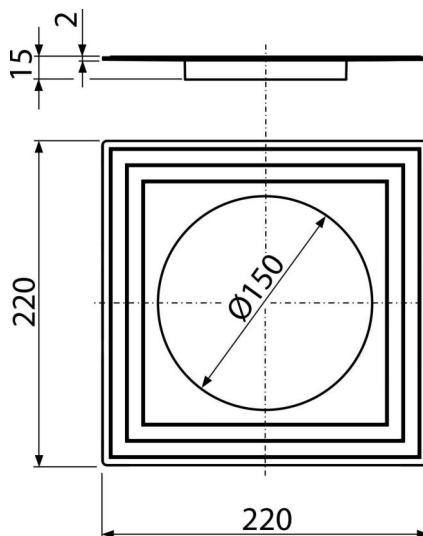

APV0005

Комір ізоляції 2-го рівня DN150

Галузь застосування

Для зливних трапів з діаметром горловини 150 мм

Характеристика

- Матеріал: поліпропілен, стійкий до механічних, хімічних і термічних пошкоджень
- Використовується для армування стяжки близько трапа

Зміст комплекту

- Комір з 2-х рівневої ізоляцією, внутрішній отвір $\varnothing 150$ мм

Код замовлення, Логістична інформація

Код	EAN	Вага (шт упаковка палета)	Розміри (шт упаковка)	Кількість (упаковка палета)
APV0005	8595580507596	0,08 0,08 - кг	220x15x220 - мм	1 - шт