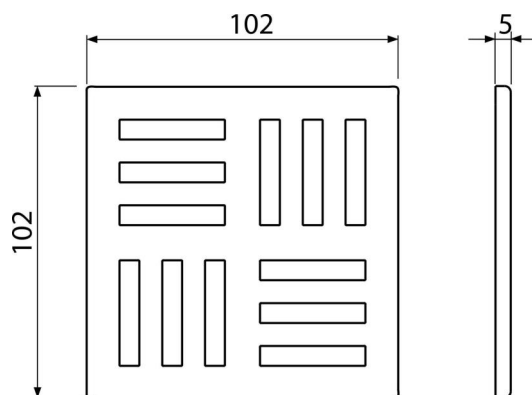

MPV006

Область применения

Для сливных трапов с размером рамки 105×105 мм

Характеристика

- Материал: полипропилен, устойчивый к механическим, химическим и термическим повреждениям
- Пластиковая решетка 102×102×5 мм

Содержание комплекта

- Пластиковая решетка – серая

Код заказа, Логистическая информация

Код	EAN	Вес (шт упаковка паллета)	Размеры (шт упаковка)	Количество (упаковка паллета)
MPV006	8595580507657	0,04 0,04 - кг	102×5×102 – мм	1 - шт