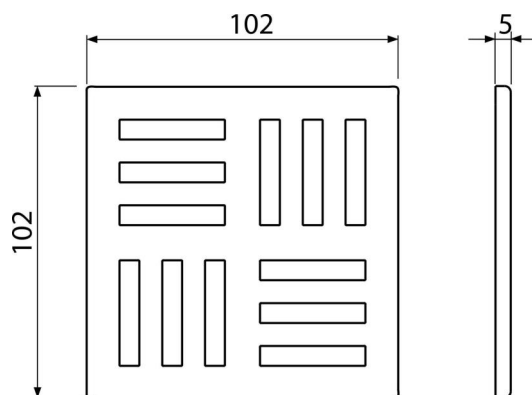

### Область применения

Для сливных трапов с размером рамки 105×105 мм

### Характеристика

- Материал: полипропилен, устойчивый к механическим, химическим и термическим повреждениям
- Пластиковая решетка 102×102×5 мм

### Код заказа, Логистическая информация

Код	EAN	Вес (шт   упаковка   паллета)	Размеры (шт   упаковка)	Количество (упаковка   паллета)
MPV006	8595580507657	0,04   0,04   - кг	102×5×102   – мм	1   - шт

Гарантии  
2/2 лет \*