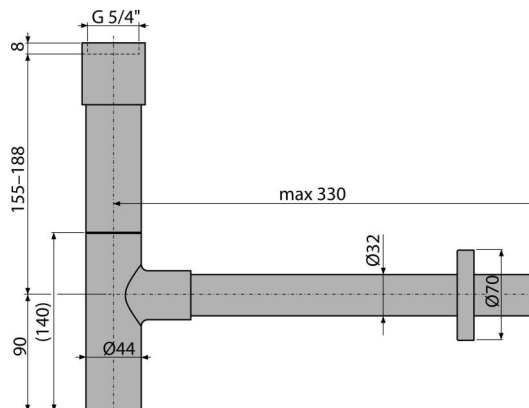

A402

Sífon umyvadlový DN32 DESIGN celokovový, masivní

Použití

Pro umyvadlo

Vlastnosti

- Materiál: mosaz s chromovou povrchovou úpravou
- Napojení na odpadní trubku Ø32 mm
- Zvýšená odolnost proti poškrábání

Rozsah dodávky

- Matice pro připojení umyvadlové výpusti 5/4"
- Rozeta kovová
- Tělo sífonu

Objednací kód, Logistické informace

Kód	EAN	Hmotnost (kus balení paleta)	Rozměr (kus balení)	Množství (balení paleta)
A402	8595580507770	1,46 10,19 386,7 kg	345x185x75 595x395x245 mm	7 252 ks

Záruky

2/3 roky *

Normy

ČSN EN 274

Technické parametry

- Průtok 30 l/min
- Zápachová uzávěra 50 mm