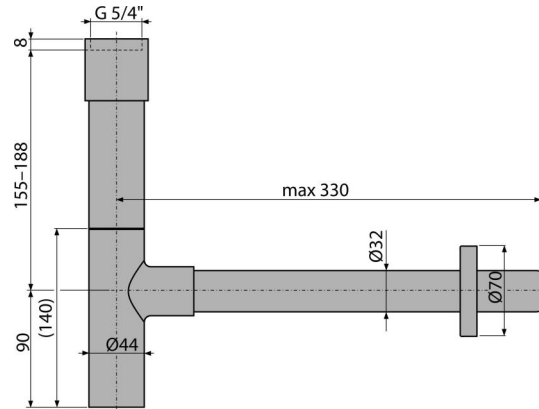

A402

Geruchverschluss für die Waschbecken DN32 DESIGN Ganzmetall, massiv

Anwendung

Für Waschbecken

Eigenschaften

- Material: Messing verchromt
- Anschluss an Abflussrohr $\text{\O}32$ mm
- Verbesserte Kratzfestigkeit

Verpackungsinhalt

- Überwurfmutter für Anschluss an Waschbecken 5/4"
- Metallrosette
- Siphon-Körper

Bestellnummer, Logistische Informationen

Code	EAN	Gewicht (stück | menge | palette)	Maße (stück | menge)	Verpackung (menge | palette)
A402	8595580507770	1,46 | 10,19 | 386,7 kg	345x185x75 | 595x395x245 mm	7 | 252 Stk.

Die Garantien

2/3 jahre *

Normen

EN 274

Technische Parameter

- Durchfluss 30 l/min
- der Geruchsverschluss 50 mm