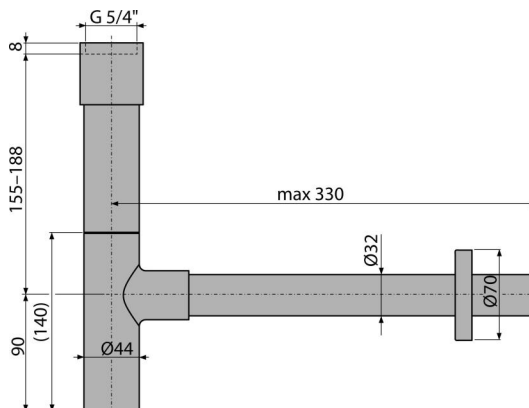

A402

DESIGN mosdószifon DN32 DESIGN, fém, masszív

Alkalmazás

Mosdóhoz

Jellemzők

- Anyag: sárgaréz krómozott felülettel
- Csatlakozás a szennyvízcsőre Ø32 mm
- Fokozott ellenálló képesség a karcolással szemben

Csomag tartalma

- Hollandi anya a mosdó leeresztő csatlakozásához 5/4"
- Rozetta fémből
- Szifon

Rendelési szám, Logisztikai információk

Kód	EAN	Súly (db csomagolás paletta)	Méret (db csomagolás)	Mennyiség (csomagolás paletta)
A402	8595580507770	1,46 10,19 386,7 kg	345×185×75 595×395×245 mm	7 252 db

Garanciák

2/3 év *

Szabványok

EN 274

Műszaki adatok

- Átfolyás 30 l/min
- Búzzár 50 mm