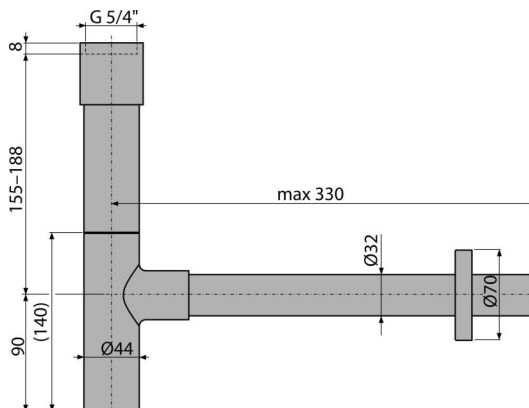

A402

Sifon lavoar DN32 DESIGN, metal

Aplicație

Pentru lavoar

Caracteristici

- Material: alamă cromată
- Conectare la conducta de evacuare Ø32 mm
- Rezistență îmbunătățită la zgârieturi

Conținutul pachetului

- Piuliță 5/4"
- Ornament metalic
- Corpul sifonului

Detalii pentru comandă, Informații logistice

Cod	EAN	Greutate (buc ambalare palet)	Dimensiuni (buc ambalare)	Cantitate (ambalare palet)
A402	8595580507770	1,46 10,19 386,7 kg	345x185x75 595x395x245 mm	7 252 buc

Garanție	Codul vamal	Norme
2/3 ani *	74182000	EN 274

Parametrii tehnici

- Debit 30 l/min
- Sifon anti miros 50 mm