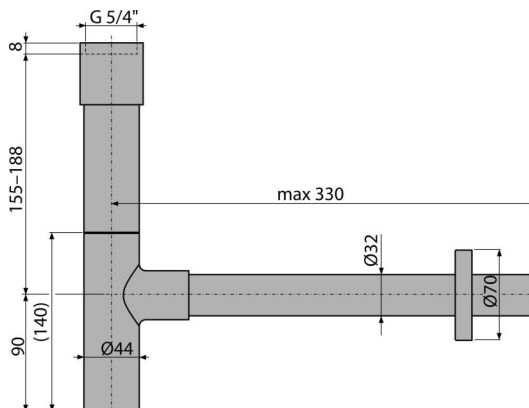

A402

Сифон для умывальника DN32 DESIGN, цельнометаллический, массивный

Область применения

Для умывальников

Характеристика

- Материал: латунь с хромированным покрытием
- Подключение к стоковой трубе Ø32 мм
- Повышенная устойчивость к механическим повреждениям

Содержание комплекта

- Резьбовое соединение 5/4" для подключения слива раковины или биде
- Обрамление металлическое
- Корпус сифона

Код заказа, Логистическая информация

Код	EAN	Вес (шт упаковка паллета)	Размеры (шт упаковка)	Количество (упаковка паллета)
A402	8595580507770	1,46 10,19 386,7 кг	345x185x75 595x395x245 MM	7 252 шт

Гарантии

2/3 лет *

Свойства

EN 274

Технические параметры

- Сток воды 30 l/min
- Гидрозатвор 50 mm