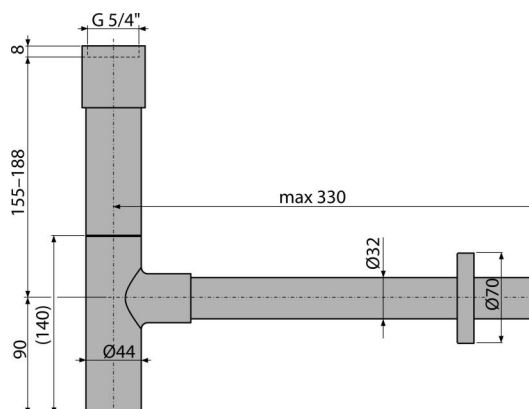

A402

Sifón umývadlový DN32 DESIGN celokovový, masívny

Použitie

Pre umývadlo

Vlastnosti

- Materiál: mosadz s chrómovou povrchovou úpravou
- Napojenie na odpadovú rúrkú Ø32 mm
- Zvýšená odolnosť proti poškrabaniu

Rozsah dodávky

- Matica pre pripojenie umývadlovej výpuste 5/4"
- Rozeta kovová
- Telo sifónu

Objednací kód, Logistické informácie

Kód	EAN	Hmotnosť (kus | balenie | paleta)	Rozmer (kus | balenie)	Množstvo (balenie | paleta)
A402	8595580507770	1,46 | 10,19 | 386,7 kg	345x185x75 | 595x395x245 mm	7 | 252 ks

Záruky

2/3 rokov *

Normy

EN 274

Technické parametre

- Prietok 30 l/min
- Zápachová uzávera 50 mm