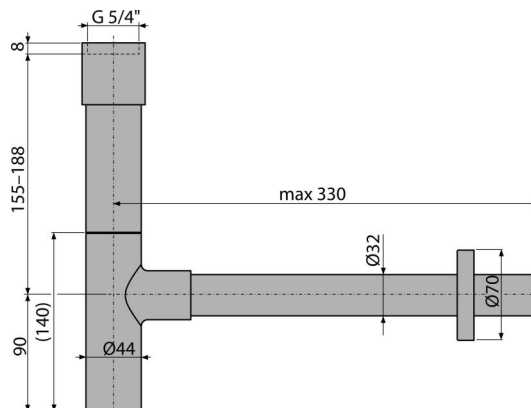

A402

Sifon za umivaonik DN32 DESIGN metalni, masivan

Primena

Za umivaonik

Karakteristike

- Materijal: hromirani mesing
- Priključak na odvodnu cev Ø32 mm
- Velika otpornost na ogrebotine

Obim isporuke

- Matica za spajanje odvoda umivaonika 5/4 "
- Metalna rozeta
- Telo odvoda i sifona

Broj porudžbine, Logističke informacije

| Šifra | EAN | Težina (komad pakovanje paleta) | Dimenzije (komad paleta) | Količina (pakovanje paleta) |
|-------|---------------|--|-------------------------------|----------------------------------|
| A402 | 8595580507770 | 1,46 10,19 386,7 kg | 345x185x75 595x395x245 mm | 7 252 kom |

Garancije

2/3 godina *

Norme

EN 274

Tehničke specifikacije

- Brzina protoka 30 l/min
- Sifon za mirise 50 mm