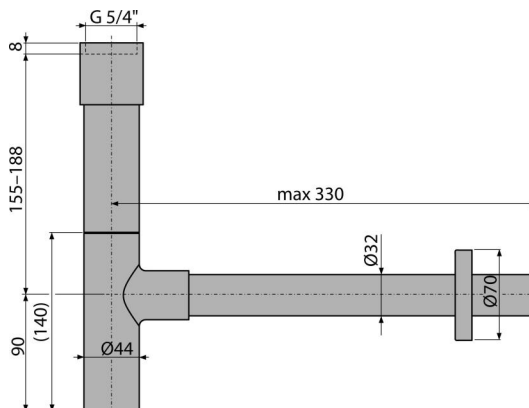

A402

Сифон для умивальника DN32 DESIGN, суцільнометалевий, масивний

Галузь застосування
для умивальників

Характеристика

- Матеріал: латунь з хромованим покриттям
- Підключення до стокової труби Ø32 мм
- Підвищена стійкість до механічних пошкоджень

Зміст комплекту

- Різьбове з'єднання 5/4" для підключення сливу раковини або біде
- обрамлення металеве
- Корпус сифона

Код замовлення, Логістична інформація

Код	EAN	Вага (шт упаковка палета)	Розміри (шт упаковка)	Кількість (упаковка палета)
A402	8595580507770	1,46 10,19 386,7 кг	345x185x75 595x395x245 MM	7 252 шт

Гарантія
2/3 років *

Властивості
EN 274

Технічні характеристики

- Стік води 30 l/min
- Гідрозатвор 50 mm