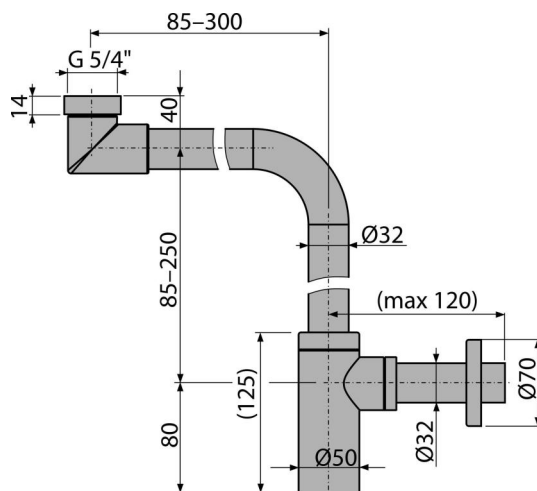

A403

Sífon umyvadlový DN32 DESIGN celokovový, prostorově úsporný

Použití

Pro umyvadlo
Pro úsporu místa pod umyvadlem

Vlastnosti

- Materiál: mosaz s chromovou povrchovou úpravou
- Napojení na odpadní trubku Ø32 mm
- Zvýšená odolnost proti poškrábání

Rozsah dodávky

- Matice pro připojení umyvadlové výpusti 5/4"
- Rozeta kovová
- Tělo sífonu

Objednací kód, Logistické informace

Kód	EAN	Hmotnost (kus balení paleta)	Rozměr (kus balení)	Množství (balení paleta)
A403	8595580507794	1,48 14,83 257,3 kg	350×290×75 590×430×390 mm	10 160 ks

Záruky

2/3 roky *

Celní kód

74182000

Normy

ČSN EN 274

Technické parametry

- Průtok 30 l/min
- Zápachová uzávěra 50 mm