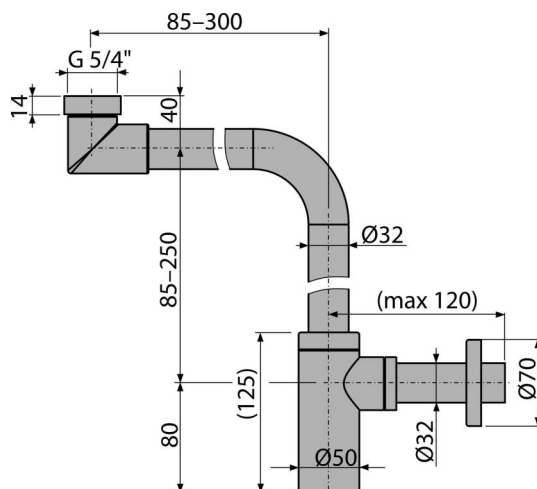

A403

Sífon umyvadlový DN32 DESIGN celokovový, prostorově úsporný

Použití

Pro umyvadlo
Pro úsporu místa pod umyvadlem

Vlastnosti

- Materiál: mosaz s chromovou povrchovou úpravou
- Napojení na odpadní trubku Ø32 mm
- Zvýšená odolnost proti poškrábání

Rozsah dodávky

- Matice pro připojení umyvadlové výpusti 5/4"
- Rozeta kovová
- Tělo sífonu

Objednací kód, Logistické informace

Kód	EAN	Hmotnost (kus | balení | paleta)	Rozměr (kus | balení)	Množství (balení | paleta)
A403	8595580507794	1,48 | 14,83 | 257,3 kg	350×290×75 | 590×430×390 mm	10 | 160 ks

Záruky

2/3 roky *

Normy

ČSN EN 274

Technické parametry

- Průtok 30 l/min
- Zápachová uzávěra 50 mm