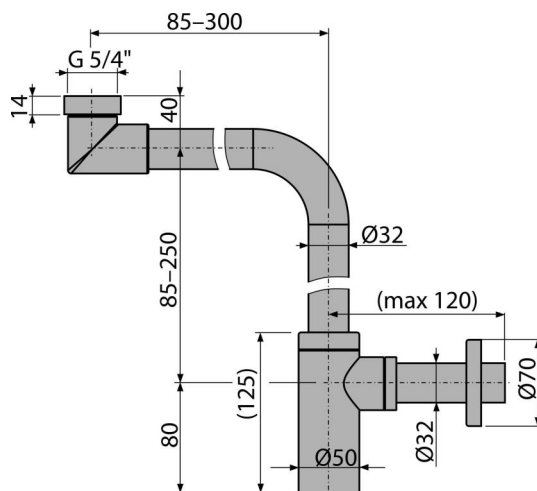

A403

Sífon umyvadlový DN32 DESIGN celokovový, prostorově úsporný

Použití

Pro umyvadlo

Pro úsporu místa pod umyvadlem

Vlastnosti

- Materiál: mosaz s chromovou povrchovou úpravou
- Napojení na odpadní trubku Ø32 mm
- Zvýšená odolnost proti poškrábání

Rozsah dodávky

- Matice pro připojení umyvadlové výpusti 5/4"
- Rozeta kovová
- Tělo sífonu

Objednací kód, Logistické informace

Kód	EAN	Hmotnost (kus | balení | paleta)	Rozměr (kus | balení)	Množství (balení | paleta)
A403	8595580507794	1,48 | 14,83 | 257,3 kg	350×290×75 | 590×430×390 mm	10 | 160 ks

Záruky

2/3 roky *

Celní kód

74182000

Normy

ČSN EN 274

Technické parametry

- Průtok 30 l/min
- Zápachová uzávěra 50 mm