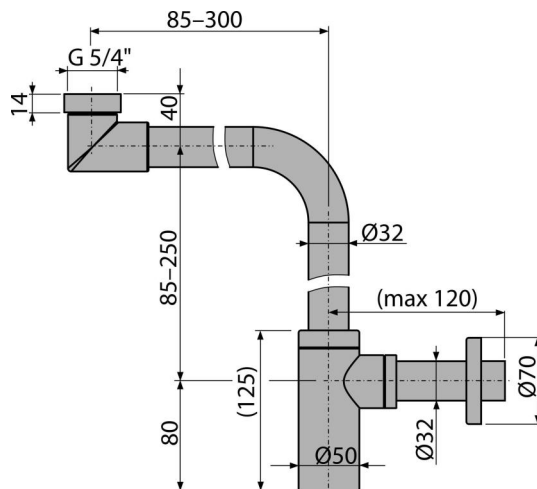

A403

Sífon umyvadlový DN32 DESIGN celokovový, prostorově úsporný

Použití

Pro umyvadlo
Pro úsporu místa pod umyvadlem

Vlastnosti

- Materiál: mosaz s chromovou povrchovou úpravou
- Napojení na odpadní trubku Ø32 mm
- Zvýšená odolnost proti poškrábání

Rozsah dodávky

- Matice pro připojení umyvadlové výpusti 5/4"
- Rozeta kovová
- Tělo sífonu

Objednací kód, Logistické informace

Kód	EAN	Hmotnost (kus | balení | paleta)	Rozměr (kus | balení)	Množství (balení | paleta)
A403	8595580507794	1,48 | 14,83 | 257,3 kg	350×290×75 | 590×430×390 mm	10 | 160 ks

Záruky

2/3 roky *

Normy

ČSN EN 274

Technické parametry

- Průtok 30 l/min
- Zápachová uzávěra 50 mm