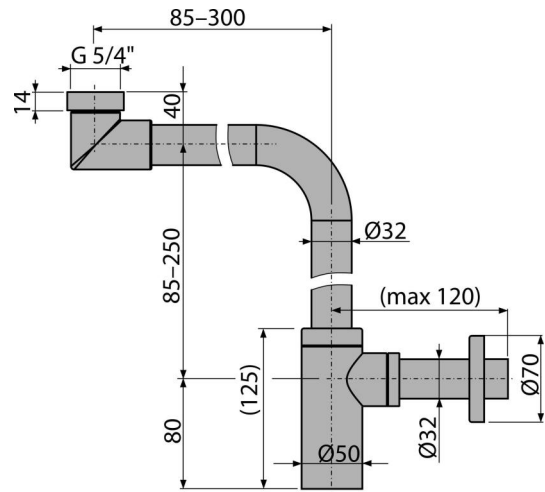

A403

Geruchverschluss für die Waschbecken DN32 DESIGN Ganzmetall, raumsparend

Anwendung

Für Waschbecken

Um Platz unter dem Waschbecken zu sparen

Eigenschaften

- Material: Messing verchromt
- Anschluss an Abflussrohr Ø32 mm
- Verbesserte Kratzfestigkeit

Verpackungsinhalt

- Überwurfmutter für Anschluss an Waschbecken 5/4"
- Metallrosette
- Siphon-Körper

Bestellnummer, Logistische Informationen

Code	EAN	Gewicht (stück | menge | palette)	Maße (stück | menge)	Verpackung (menge | palette)
A403	8595580507794	1,48 | 14,83 | 257,3 kg	350×290×75 | 590×430×390 mm	10 | 160 Stk.

Die Garantien

2/3 jahre *

Normen

EN 274

Technische Parameter

- Durchfluss 30 l/min
- der Geruchsverschluss 50 mm