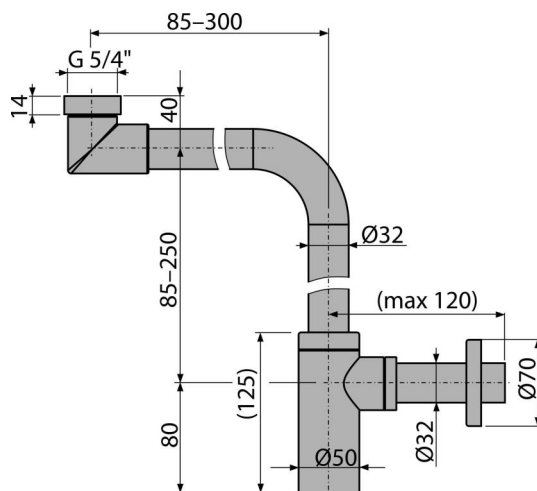

**A403****DESIGN mosdószifon DN32 DESIGN, fém, helytakarékos****Alkalmazás**

Mosdóhoz

A mosdó alatti helytakarékoság érdekében

**Jellemzők**

- Anyag: sárgaréz krómozott felülettel
- Csatlakozás a szennyvízcsőre Ø32 mm
- Fokozott ellenálló képesség a karcolással szemben

**Csomag tartalma**

- Hollandi anya a mosdó leeresztő csatlakozásához 5/4"
- Rozetta fémből
- Szifon

**Rendelési szám, Logisztikai információk**

| Kód  | EAN           | Súly<br>(db   csomagolás   paletta) | Méret<br>(db   csomagolás)  | Mennyiség<br>(csomagolás   paletta) |
|------|---------------|-------------------------------------|-----------------------------|-------------------------------------|
| A403 | 8595580507794 | 1,48   14,83   257,3 kg             | 350×290×75   590×430×390 mm | 10   160 db                         |

**Garanciák**

2/3 év \*

**Szabványok**

EN 274

**Műszaki adatok**

- Átfolyás 30 l/min
- Búzzár 50 mm