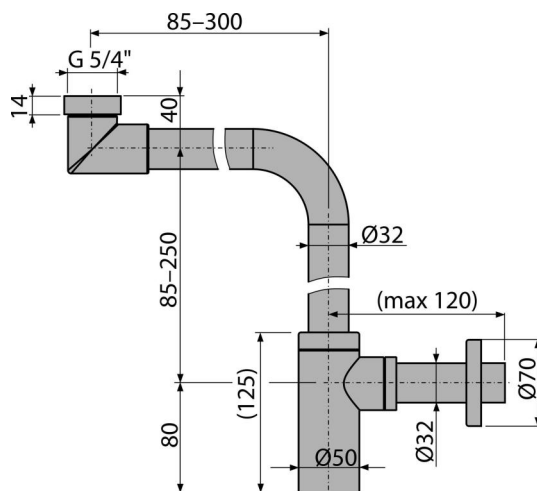

A403

Sifon lavoar DN32 DESIGN pentru economie de spațiu, metal

Aplicație

Pentru lavoar

Pentru economisirea spațiului de sub lavoar

Caracteristici

- Material: alamă cromată
- Conectare la conducta de evacuare Ø32 mm
- Rezistență îmbunătățită la zgârieturi

Conținutul pachetului

- Piuliță 5/4"
- Ornament metallic
- Corpul sifonului

Detalii pentru comandă, Informații logistice

Cod	EAN	Greutate (buc | ambalare | palet)	Dimensiuni (buc | ambalare)	Cantitate (ambalare | palet)
A403	8595580507794	1,48 | 14,83 | 257,3 kg	350×290×75 | 590×430×390 mm	10 | 160 buc

Garanție

2/3 ani *

Norme

EN 274

Parametrii tehnici

- Debit 30 l/min
- Sifon anti miros 50 mm