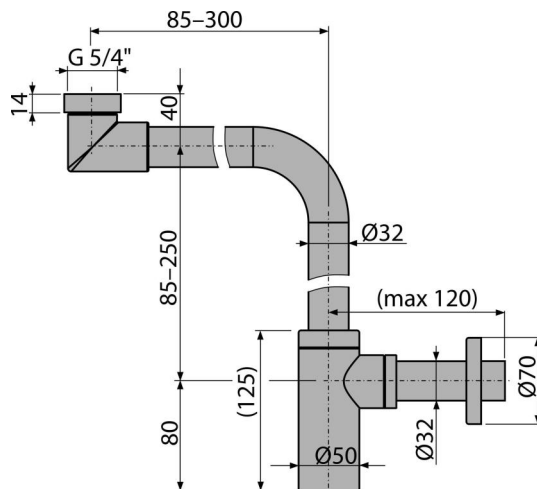

A403

Сифон для умывальника DN32 DESIGN, цельнометаллический, экономящий пространство

Область применения

Для умывальников
Для экономии места под раковиной

Характеристика

- Материал: латунь с хромированным покрытием
- Подключение к стоковой трубе Ø32 мм
- Повышенная устойчивость к механическим повреждениям

Содержание комплекта

- Резьбовое соединение 5/4" для подключения слива раковины или биде
- Обрамление металлическое
- Корпус сифона

Код заказа, Логистическая информация

Код	EAN	Вес (шт упаковка паллета)	Размеры (шт упаковка)	Количество (упаковка паллета)
A403	8595580507794	1,48 14,83 257,3 кг	350×290×75 590×430×390 MM	10 160 шт

Гарантии 2/3 лет * Таможенный код 74182000 Свойства EN 274

Технические параметры

- Сток воды 30 l/min
- Гидрозатвор 50 mm