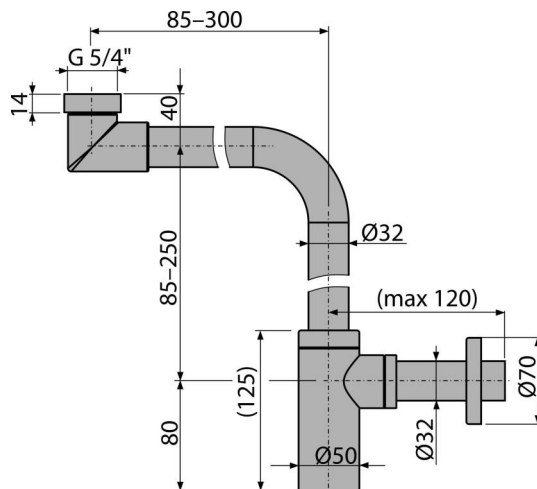

A403

Сифон для умывальника DN32 DESIGN, цельнометаллический, экономящий пространство

Область применения

Для умывальников

Для экономии места под раковиной

Характеристика

- Материал: латунь с хромированным покрытием
- Подключение к стоковой трубе Ø32 мм
- Повышенная устойчивость к механическим повреждениям

Содержание комплекта

- Резьбовое соединение 5/4" для подключения слива раковины или биде
- Обрамление металлическое
- Корпус сифона

Код заказа, Логистическая информация

Код	EAN	Вес (шт упаковка паллета)	Размеры (шт упаковка)	Количество (упаковка паллета)
A403	8595580507794	1,48 14,83 257,3 кг	350×290×75 590×430×390 мм	10 160 шт

Гарантии

2/3 лет *

Свойства

EN 274

Технические параметры

- Сток воды 30 l/min
- Гидрозатвор 50 мм