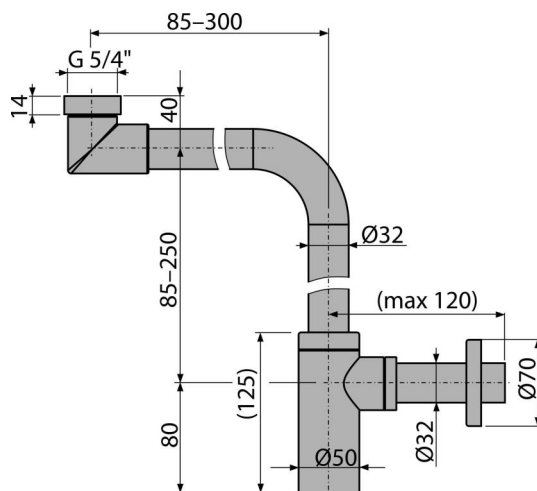

A403

Sifón umývadlový DN32 DESIGN celokovový, priestorovo úsporný

Použitie

Pre umývadlo

Pre úsporu miesta pod umývadlom

Vlastnosti

- Materiál: mosadz s chrómovou povrchovou úpravou
- Napojenie na odpadovú rúrkú Ø32 mm
- Zvýšená odolnosť proti poškrabaniu

Rozsah dodávky

- Matica pre pripojenie umývadlovej výpuste 5/4"
- Rozeta kovová
- Telo sifónu

Objednací kód, Logistické informácie

Kód	EAN	Hmotnosť (kus balenie paleta)	Rozmer (kus balenie)	Množstvo (balenie paleta)
A403	8595580507794	1,48 14,83 257,3 kg	350×290×75 590×430×390 mm	10 160 ks

Záruky

2/3 rokov *

Normy

EN 274

Technické parametre

- Prietok 30 l/min
- Zápachová uzáverka 50 mm