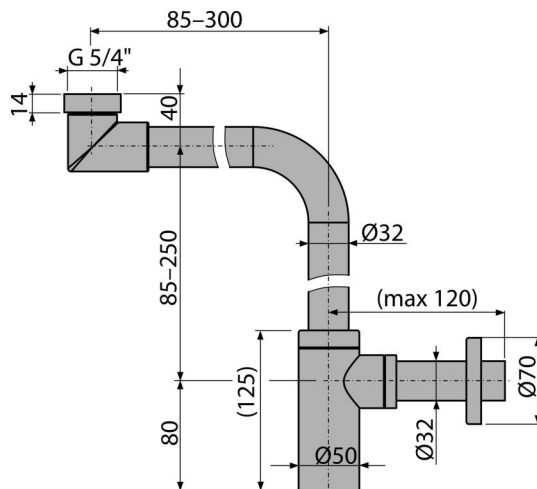

A403

Сифон для умивальника DN32 DESIGN, суцільнометалевий, економить простір

Галузь застосування

для умивальників
Для економії місця під раковину

Характеристика

- Матеріал: латунь з хромованим покриттям
- Підключення до стокової труби Ø32 мм
- Підвищена стійкість до механічних пошкоджень

Зміст комплекту

- Різьбове з'єднання 5/4" для підключення сливу раковини або біде
- обрамлення металеве
- Корпус сифона

Код замовлення, Логістична інформація

Код	EAN	Вага (шт | упаковка | палета)	Розміри (шт | упаковка)	Кількість (упаковка | палета)
A403	8595580507794	1,48 | 14,83 | 257,3 кг	350×290×75 | 590×430×390 мм	10 | 160 шт

Гарантія 2/3 років *   Митний код 74182000   Властивості EN 274

Технічні характеристики

- Стік води 30 l/min
- Гідрозатвор 50 mm