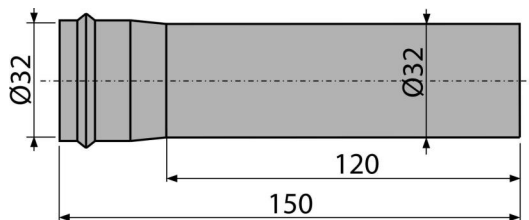

A4000

Удължителна тръба DN32

Приложение

За сифони на метални умивалници
За удължаване на връзката с умивалника и сифона

Характеристики

- Съвместим с метални тръби Ø32
- Материал: хромиран месинг
- Висока устойчивост на надраскване

Обхват на доставката

- Удължител тръба

Продуктов код, Логистична информация

Код	EAN	Тегло (брой | опаковка | палет)	Размери (брой | опаковка)	Количество (опаковка | палет)
A4000	8595580507817	0,08 | 4,11 | 135,1 кг	155×40×40 | 590×240×390 мм	50 | 1400 бр

Гаранция

2/3 гаранция *