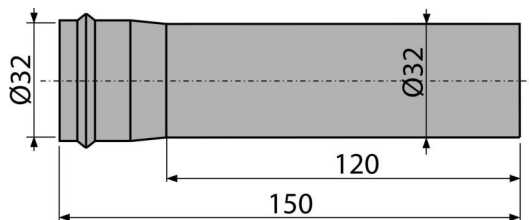

A4000

Prodlužovací kus DN32

**Použití**

Pro kovové umyvadlové sifony
Pro prodloužení napojení k umyvadlu i odpadu

Vlastnosti

- Kompatibilní s kovovými sifony Ø32
- Materiál: mosaz s chromovou povrchovou úpravou
- Zvýšená odolnost proti poškrábání

Rozsah dodávky

- Prodlužovací trubka

Objednací kód, Logistické informace

Kód	EAN	Hmotnost (kus balení paleta)	Rozměr (kus balení)	Množství (balení paleta)
A4000	8595580507817	0,08 4,11 135,1 kg	155×40×40 590×240×390 mm	50 1400 ks