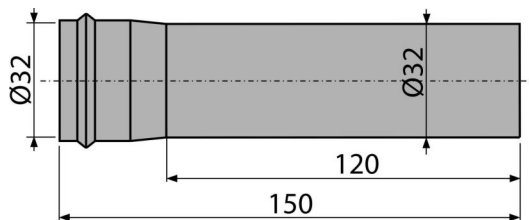

A4000

Hosszabbító elem DN32

Alkalmazás

Fém mosdó szifonokhoz

Hosszabbított csatlakozáshoz a mosdóhoz és szennyecskőhöz

Jellemzők

- Kompatibilis a fém szifonokkal Ø32
- Anyag: sárgaréz krómozott felülettel
- Fokozott ellenálló képesség a karcolással szemben

Csomag tartalma

- Hosszabbító cső

Rendelési szám, Logisztikai információk

Kód	EAN	Súly (db | csomagolás | paletta)	Méret (db | csomagolás)	Mennyiség (csomagolás | paletta)
A4000	8595580507817	0,08 | 4,11 | 135,1 kg	155×40×40 | 590×240×390 mm	50 | 1400 db

Garanciák

2/3 év *

Vámtarifaszám

74112110