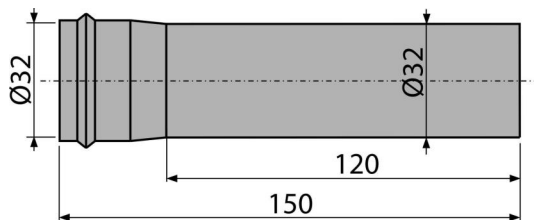

A4000

Przedłużka metalowa DN32

Zastosowanie

Do metalowych syfonów umywalkowych

Do przedłużenia połączenia od umywalki do kanalizacji

Cechy

- Kompatybilny z syfonami metalowymi Ø32
- Materiał: mosiądz z chromowanym wykończeniem
- Zwiększona odporność na zarysowania

Zakres dostawy

- Rura przedłużająca

Numer zamówienia, Informacje logistyczne

Kod	EAN	Waga (sztuka pakowanie paleta)	Wymiary (sztuka pakowanie)	Ilość (pakowanie paleta)
A4000	8595580507817	0,08 4,11 135,1 kg	155×40×40 590×240×390 mm	50 1400 szt