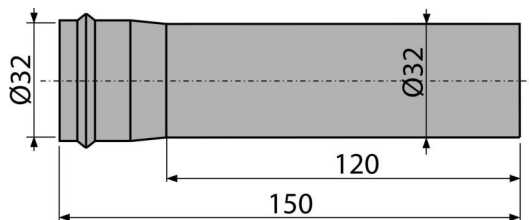

A4000**Przedłużka metalowa DN32****Zastosowanie**

Do metalowych syfonów umywalkowych

Do przedłużenia połączenia od umywalki do kanalizacji

Cechy

- Kompatybilny z syfonami metalowymi Ø32
- Materiał: mosiądz z chromowanym wykończeniem
- Zwiększona odporność na zarysowania

Zakres dostawy

- Rura przedłużająca

Numer zamówienia, Informacje logistyczne

Kod	EAN	Waga (sztuka pakowanie paleta)	Wymiary (sztuka pakowanie)	Ilość (pakowanie paleta)
A4000	8595580507817	0,08 4,11 135,1 kg	155×40×40 590×240×390 mm	50 1400 szt