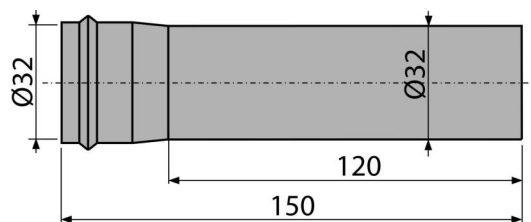

A4000

Przedłużka metalowa DN32

Zastosowanie

Do metalowych syfonów umywalkowych

Do przedłużenia połączenia od umywalki do kanalizacji

Cechy

- Kompatybilny z syfonami metalowymi Ø32
- Materiał: mosiądz z chromowanym wykończeniem
- Zwiększona odporność na zarysowania

Zakres dostawy

- Rura przedłużająca

Numer zamówienia, Informacje logistyczne

Kod	EAN	Waga (sztuka pakowanie paleta)	Wymiary (sztuka pakowanie)	Ilość (pakowanie paleta)
A4000	8595580507817	0,08 4,11 135,1 kg	155×40×40 590×240×390 mm	50 1400 szt