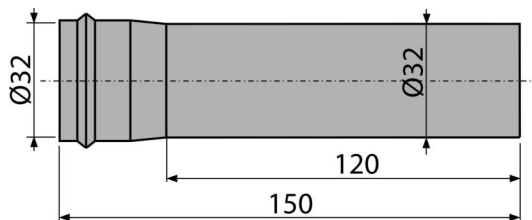

A4000

Element de prelungire DN32

Aplicație

Pentru lavoare metalice

Pentru a extinde conexiunea dintre lavoar și scurgere

Caracteristici

- Compatibil cu sifoanele metalice Ø32
- Material: alamă cromată
- Rezistență îmbunătățită la zgârieturi

Conținutul pachetului

- Țeavă de extensie

Detalii pentru comandă, Informații logistice

Cod	EAN	Greutate (buc ambalare palet)	Dimensiuni (buc ambalare)	Cantitate (ambalare palet)
A4000	8595580507817	0,08 4,11 135,1 kg	155×40×40 590×240×390 mm	50 1400 buc