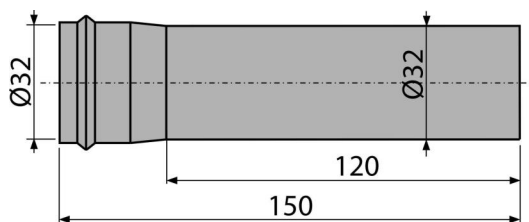

A4000

Predlžovací kus DN32

Použitie

Pre kovové umývadlové sifóny
Pre predĺženie napojenia k umývadlu aj odpadu

Vlastnosti

- Kompatibilné s kovovými sifónmi Ø32 mm
- Materiál: mosadz s chrómovou povrchovou úpravou
- Zvýšená odolnosť proti poškrabaniu

Rozsah dodávky

- Predlžovacia rúrka

Objednací kód, Logistické informácie

Kód	EAN	Hmotnosť (kus | balenie | paleta)	Rozmer (kus | balenie)	Množstvo (balenie | paleta)
A4000	8595580507817	0,08 | 4,11 | 135,1 kg	155×40×40 | 590×240×390 mm	50 | 1400 ks

Záruky

2/3 rokov *