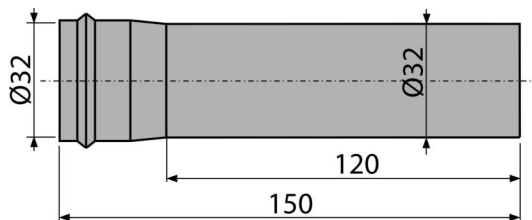

**A4000**

Predĺžovací kus DN32

**Použitie**

Pre kovové umývadlové sifóny  
Pre predĺženie napojenia k umývadlu aj odpadu

**Vlastnosti**

- Kompatibilné s kovovými sifónmi Ø32 mm
- Materiál: mosadz s chrómovou povrchovou úpravou
- Zvýšená odolnosť proti poškrabaniu

**Rozsah dodávky**

- Predĺžovacia rúrka

**Objednací kód, Logistické informácie**

Kód	EAN	Hmotnosť (kus   balenie   paleta)	Rozmer (kus   balenie)	Množstvo (balenie   paleta)
A4000	8595580507817	0,08   4,11   135,1 kg	155×40×40   590×240×390 mm	50   1400 ks