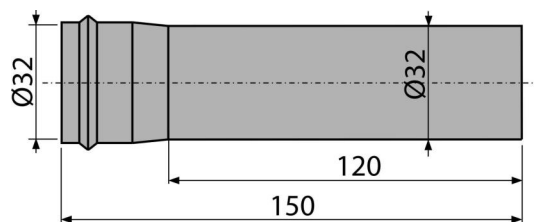

A4000

Predĺžovací kus DN32

**Použitie**

Pre kovové umývadlové sifóny
Pre predĺženie napojenia k umývadlu aj odpadu

Vlastnosti

- Kompatibilné s kovovými sifónmi Ø32 mm
- Materiál: mosadz s chrómovou povrchovou úpravou
- Zvýšená odolnosť proti poškrabaniu

Rozsah dodávky

- Predĺžovacia rúrka

Objednací kód, Logistické informácie

Kód	EAN	Hmotnosť (kus balenie paleta)	Rozmer (kus balenie)	Množstvo (balenie paleta)
A4000	8595580507817	0,08 4,11 135,1 kg	155×40×40 590×240×390 mm	50 1400 ks