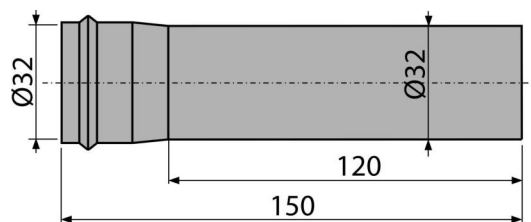

A4000

Produženi komad DN32

Primena

Za metalne odvode i sifone umivaonika
Za produženje veze na umivaonik i odvoda

Karakteristike

- Kompatibilno sa metalnim sifonima Ø32
- Materijal: hromirani mesing
- Velika otpornost na ogrebotine

Obim isporuke

- Produžna cev

Broj porudžbine, Logističke informacije

Šifra	EAN	Težina (komad pakovanje paleta)	Dimenzije (komad paleta)	Količina (pakovanje paleta)
A4000	8595580507817	0,08 4,11 135,1 kg	155×40×40 590×240×390 mm	50 1400 kom