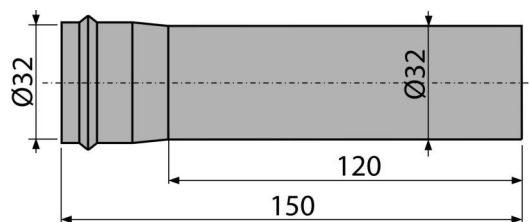

A4000

Produženi komad DN32

**Primena**

Za metalne odvode i sifone umivaonika
Za produženje veze na umivaonik i odvoda

Karakteristike

- Kompatibilno sa metalnim sifonima Ø32
- Materijal: hromirani mesing
- Velika otpornost na ogrebotine

Obim isporuke

- Produžna cev

Broj porudžbine, Logističke informacije

Šifra	EAN	Težina (komad pakovanje paleta)	Dimenzije (komad paleta)	Količina (pakovanje paleta)
A4000	8595580507817	0,08 4,11 135,1 kg	155×40×40 590×240×390 mm	50 1400 kom