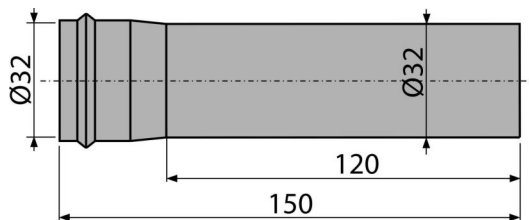

**A4000**

Produženi komad DN32

**Primena**

Za metalne odvode i sifone umivaonika  
Za produženje veze na umivaonik i odvoda

**Karakteristike**

- Kompatibilno sa metalnim sifonima Ø32
- Materijal: hromirani mesing
- Velika otpornost na ogrebotine

**Obim isporuke**

- Produžna cev

**Broj porudžbine, Logističke informacije**

Šifra	EAN	Težina (komad   pakovanje   paleta)	Dimenzije (komad   paleta)	Količina (pakovanje   paleta)
A4000	8595580507817	0,08   4,11   135,1 kg	155×40×40   590×240×390 mm	50   1400 kom