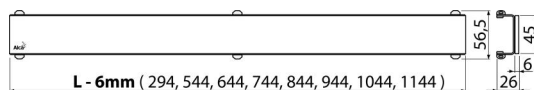

GL1200-550

GLASS – Rács a zuhanyfolyókához, üveg-fehér

Alkalmazás

ALCA zuhanyfolyókákhoz: APZ6, APZ106, APZ1006, APZ1106, APZ16, APZ116,

APZ1016, APZ1116

Jellemzők

- Anyaga: üveg, rozsdamentes acél AISI 304, DIN 1.4301
- Alapja a rozsdamentes U profil, amelyen egy edzett üvegből való csiszolt lap van ráragasztva

Csomag tartalma

- Szét szerelő horog
- Műanyag rács távtartó
- Rács

Rendelési szám, Logisztikai információk

Kód	EAN	Súly (db csomagolás paletta)	Méret (db csomagolás)	Mennyiség (csomagolás paletta)
GL1200-550	8595580507855	550 mm 1,0830 0,0000 0,0000 kg	800x0xØ60 - mm	1 - db