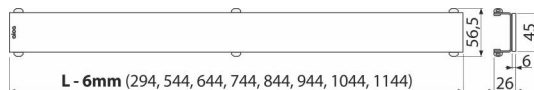

GL1200-550

GLASS - Griglia per canaletta doccia, vetro-bianco

განმარტება

საშხაპე ტრაპებისთვის ALCA: APZ6, APZ106, APZ1006, APZ1106, APZ16,

APZ116, APZ1016, APZ1116

დამასასიათებელი

- მასალა: შუშა, უფანგავი ფოლადი AISI 304, DIN 1.4301
- ბაზა არის უფანგავი ფოლადის U პროფილის, რომელზედაც ნებდება უფანგავი ფოლადის და მზინავი შუშის მყარი ფილა

კომპლექტის შემადგენლობა

- კაუჭი დემონტაჟისთვის
- პლასტმასის დამჭერი დუბელები
- ბადე

შეკვების ნომერი, ლოგისტიკური ინფორმაცია

კოდი	EAN	ნონა (ცალი შეფუთვა პლატაზე)	ზომები (ცალი შეფუთვა)	რაოდენობა (შეფუთვა პლატა)
GL1200-550	8595580507855	550 მმ 1,08 1,08 - კგ	800x0xØ60 - მმ	1 - ცალი

გარანტია

2/3 years *

ნორმები

EN 1253

ტექნიკური მახასიათებლები

- მაქსიმალური დატვირთვა H15 150 kg