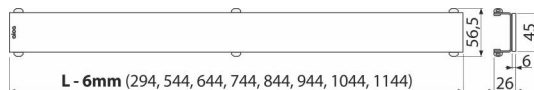

GL1200-550

GLASS – Grătar pentru canal de scurgere, sticlă-alb

Aplicație

Pentru canale de scurgere pentru duș ALCA APZ6, APZ106, APZ1006, APZ1106, APZ16, APZ116, APZ1016, APZ1116

Caracteristici

- Material: sticlă, oțel inoxidabil AISI 304, DIN 1.4301
- Baza este un profil U din oțel inoxidabil pe care este lipită de o placă masivă din sticlă securizată

Conținutul pachetului

- Cârlig
- Suport din plastic pentru grătar
- Grătar

Detalii pentru comandă, Informații logistice

Cod	EAN	550 mm	Greutate (buc ambalare palet)	Dimensiuni (buc ambalare)	Cantitate (ambalare palet)
GL1200-550	8595580507855	550 mm	1,08 1,08 - kg	800x0xØ60 - mm	1 - buc

Garanție

2/3 ani *

Norme

EN 1253

Parametrii tehnici

- Clasa de sarcină – H15 150 kg