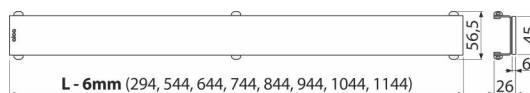

GL1200-650

GLASS – Rács a zuhanyfolyókához, üveg-fehér

Alkalmazás

ALCA zuhanyfolyókákhoz: APZ6, APZ106, APZ1006, APZ1106, APZ16, APZ116, APZ1016, APZ1116

Jellemzők

- Anyaga: üveg, rozsdamentes acél AISI 304, DIN 1.4301
- Alapja a rozsdamentes U profil, amelyen egy edzett üvegből való csiszolt lap van ráragasztva

Csomag tartalma

- Szét szerelő horog
- Műanyag rács távtartó
- Rács

Rendelési szám, Logisztikai információk

Kód	EAN	Súly (db csomagolás paletta)	Méret (db csomagolás)	Mennyiség (csomagolás paletta)
GL1200-650	8595580507879	650 mm 1,29 1,29 - kg	800x0xØ60 - mm	1 - db

Garanciák	Vámtarifaszám	Szabványok
2/3 év *	73269098	EN 1253

Műszaki adatok

- Terhelési osztály H15 150 kg