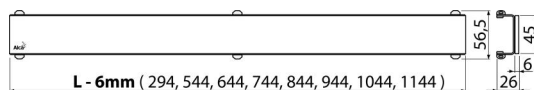

GL1200-650

GLASS – Rács a zuhanyfolyókához, üveg-fehér

Alkalmazás

ALCA zuhanyfolyókákhoz: APZ6, APZ106, APZ1006, APZ1106, APZ16, APZ116,

APZ1016, APZ1116

Jellemzők

- Anyaga: üveg, rozsdamentes acél AISI 304, DIN 1.4301
- Alapja a rozsdamentes U profil, amelyen egy edzett üvegből való csiszolt lap van ráragasztva

Csomag tartalma

- Szét szerelő horog
- Műanyag rács távtartó
- Rács

Rendelési szám, Logisztikai információk

Kód	EAN		Súly (db csomagolás paletta)	Méret (db csomagolás)	Mennyiség (csomagolás paletta)
GL1200-650	8595580507879	650 mm	1,2887 0,0000 0,0000 kg	800x0xØ60 - mm	1 - db