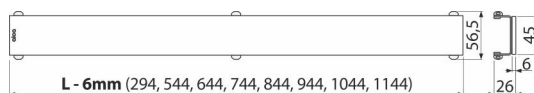

GL1200-650

GLASS – Grătar pentru canal de scurgere, sticlă-alb

Aplicație

Pentru canale de scurgere pentru duș ALCA APZ6, APZ106, APZ1006, APZ1106, APZ16, APZ116, APZ1016, APZ1116

Caracteristici

- Material: sticlă, oțel inoxidabil AISI 304, DIN 1.4301
- Baza este un profil U din oțel inoxidabil pe care este lipită de o placă masivă din sticlă securizată

Conținutul pachetului

- Cârlig
- Suport din plastic pentru grătar
- Grătar

Detalii pentru comandă, Informații logistice

Cod	EAN	Greutate (buc ambalare palet)	Dimensiuni (buc ambalare)	Cantitate (ambalare palet)
GL1200-650	8595580507879	650 mm 1,29 1,29 - kg	800x0xØ60 - mm	1 - buc

Garanție

2/3 ani * Norme EN 1253

Parametrii tehnici

- Clasa de sarcină – H15 150 kg