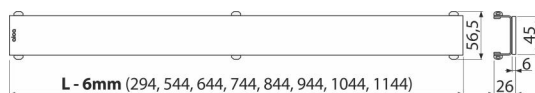

GL1200-650

GLASS – Rošt pre líniový podlahový žľab, sklo-biela

Použitie

Pre podlahové žľaby ALCA: APZ6, APZ106, APZ1006, APZ1106, APZ16, APZ116, APZ1016, APZ1116

Vlastnosti

- Materiál: sklo, nerezová oceľ AISI 304, DIN 1.4301
- Základom je nerezový U-profil, na ktorom je nalepená leštená masívna doska z kaleného skla

Rozsah dodávky

- Demontážny háčik
- Plastová podpierka roštu
- Rošt

Objednací kód, Logistické informácie

Kód	EAN	Hmotnosť (kus balenie paleta)	Rozmer (kus balenie)	Množstvo (balenie paleta)
GL1200-650	8595580507879	650 mm 1,29 1,29 - kg	800x0xØ60 - mm	1 - ps

Záruky

2/3 rokov *

Normy

EN 1253

Technické parametre

- Trieda zataženia H15 150 kg