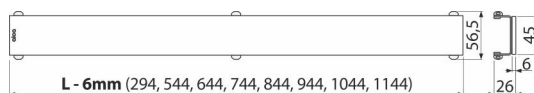

GL1200-650

GLASS – Rešetka za linijsku tuš kanalicu, staklo-bela

Primena

Za ALCA linearne tuš kanalice APZ6, APZ106, APZ1006, APZ1106, APZ16, APZ116, APZ1016, APZ1116

Karakteristike

- Materijal: staklo, nerđajući čelik AISI 304, DIN 1.4301
- Osnova je U-profil od nerđajućeg čelika, koji je zalepljen na masivnu poliranu ploču od kaljenog stakla

Obim isporuke

- Kuka za demontažu
- Podrška plastične rešetke
- Rešetka

Broj porudžbine, Logističke informacije

Šifra	EAN	Težina (komad | pakovanje | paleta)	Dimenzije (komad | paleta)	Količina (pakovanje | paleta)
GL1200-650	8595580507879	650 mm 1,29 | 1,29 | - kg	800x0xØ60 | - mm	1 | - kom

Garancije	Carinska šifra	Norme
2/3 godina *	73269098	EN 1253

Tehničke specifikacije

- Klasa opterećenja H15 150 kg