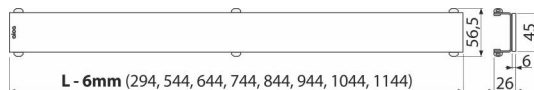

GL1200-750

GLASS – Rács a zuhanyfolyókához, üveg-fehér

Alkalmazás

ALCA zuhanyfolyókákhoz: APZ6, APZ106, APZ1006, APZ1106, APZ16, APZ116,

APZ1016, APZ1116

Jellemzők

- Anyaga: üveg, rozsdamentes acél AISI 304, DIN 1.4301
- Alapja a rozsdamentes U profil, amelyen egy edzett üvegből való csiszolt lap van ráragasztva

Csomag tartalma

- Szét szerelő horog
- Műanyag rács távtartó
- Rács

Rendelési szám, Logisztikai információk

Kód	EAN	750 mm	Súly (db csomagolás paletta)	Méret (db csomagolás)	Mennyiség (csomagolás paletta)
GL1200-750	8595580507893		1,36 1,36 - kg	800x0xØ60 - mm	1 - db

Garanciák	Vámtarifaszám	Szabványok
2/3 év *	73269098	EN 1253

Műszaki adatok

- Terhelési osztály H15 150 kg