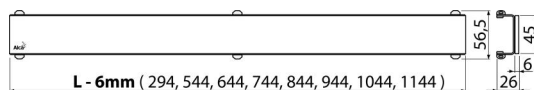

GL1200-750

GLASS – Rács a zuhanyfolyókához, üveg-fehér

Alkalmazás

ALCA zuhanyfolyókákhoz: APZ6, APZ106, APZ1006, APZ1106, APZ16, APZ116,

APZ1016, APZ1116

Jellemzők

- Anyaga: üveg, rozsdamentes acél AISI 304, DIN 1.4301
- Alapja a rozsdamentes U profil, amelyen egy edzett üvegből való csiszolt lap van ráragasztva

Csomag tartalma

- Szét szerelő horog
- Műanyag rács távtartó
- Rács

Rendelési szám, Logisztikai információk

Kód	EAN		Súly (db csomagolás paletta)	Méret (db csomagolás)	Mennyiség (csomagolás paletta)
GL1200-750	8595580507893	750 mm	1,3560 1,3560 0,0000 kg	800x0xØ60 - mm	1 - db